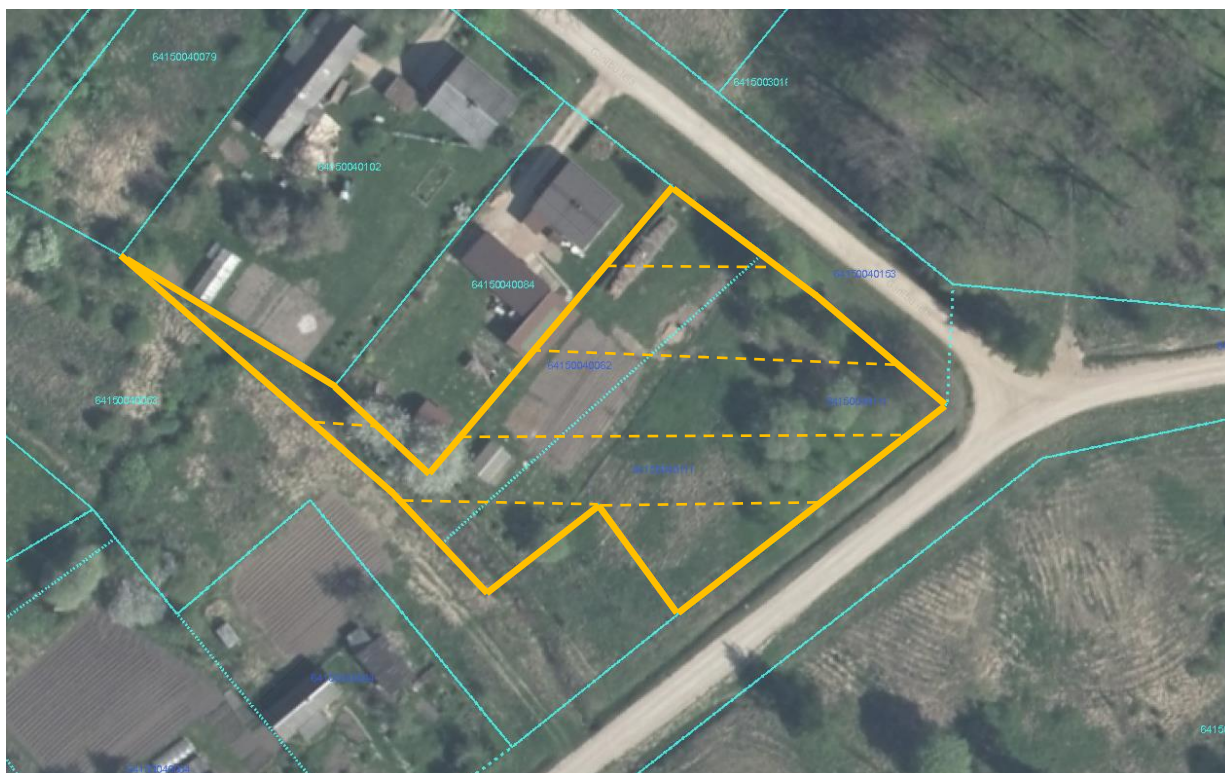

Pielikums
Priekules novada pašvaldības domes
26.03.2020.lēmumam Nr.189 (prot.Nr.5)

Zemes vienības ar kadastra apzīmējumiem 6415 004 0062 un 6415 004 0111 , Priekulē
Priekules novadā